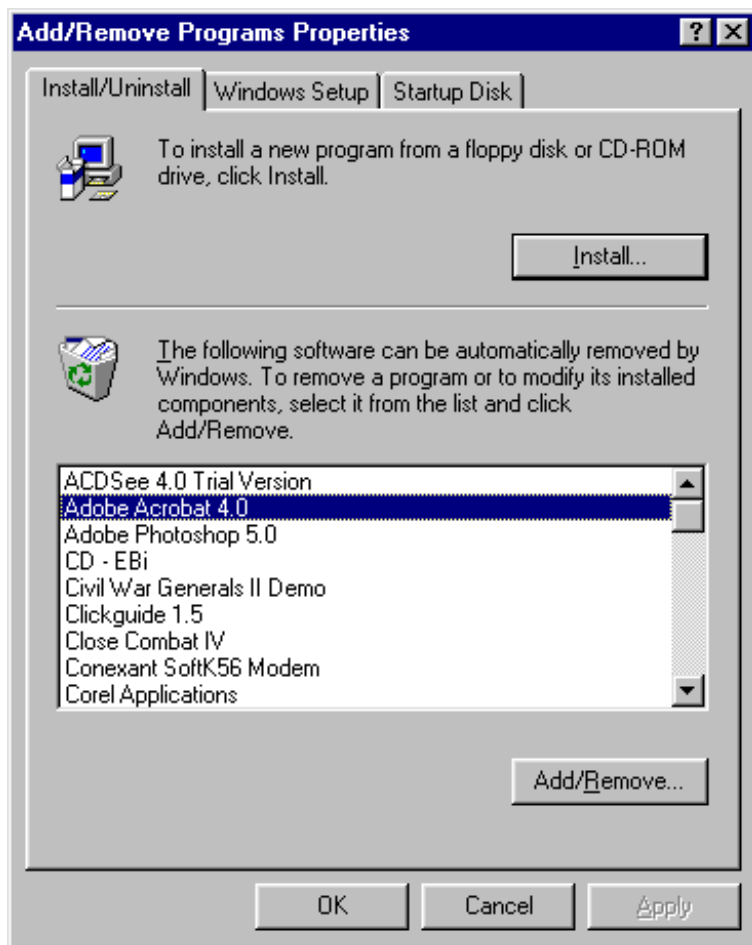

Add/Remove programs

Start → Control Panel → Add/Remove Programs

1. Install/Uninstall

Omogućava instaliranje i deinstaliranje programa na računaru.

Da biste instalirali program sa flopi diska ili CD-ROM-a pritisnite dugme **I**nstall.